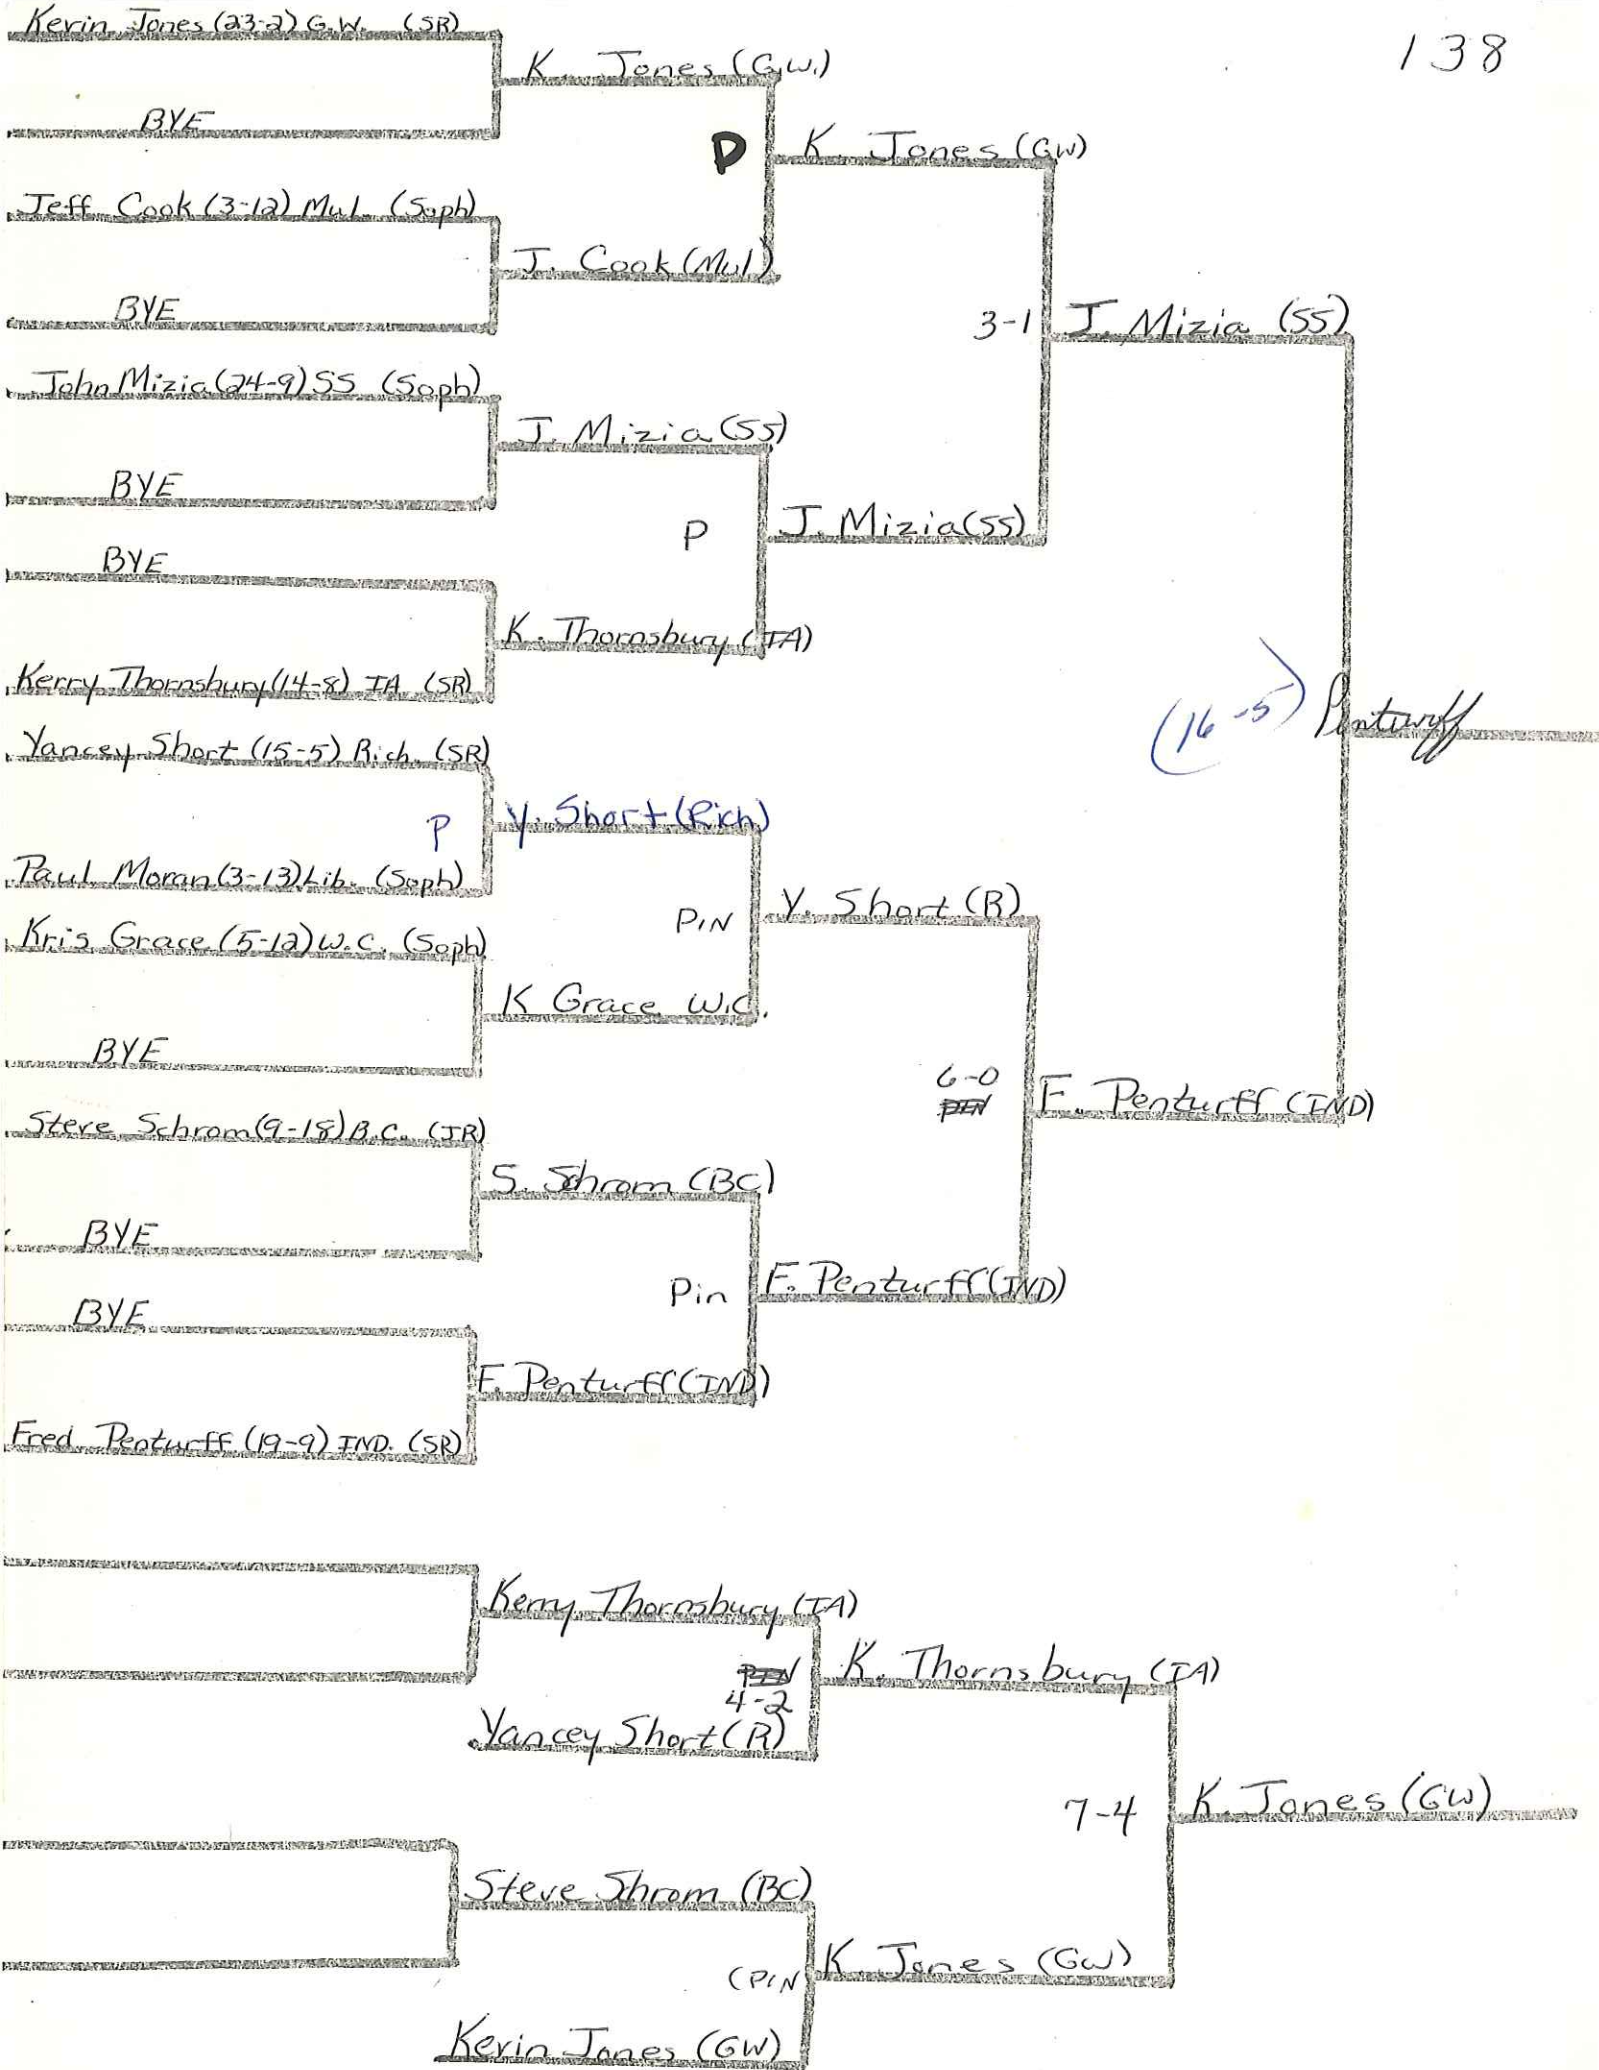

John Foster (Mul)

PIN B. Vance (IA)

Bill Vance (IA)

17-14 B. Vance (IA)

Billy Van Dyke (BC)

PIN R. McMillion (SS)

Ricky McMillion (SS)

Bill Fraley (25-6) Lib. (SR)