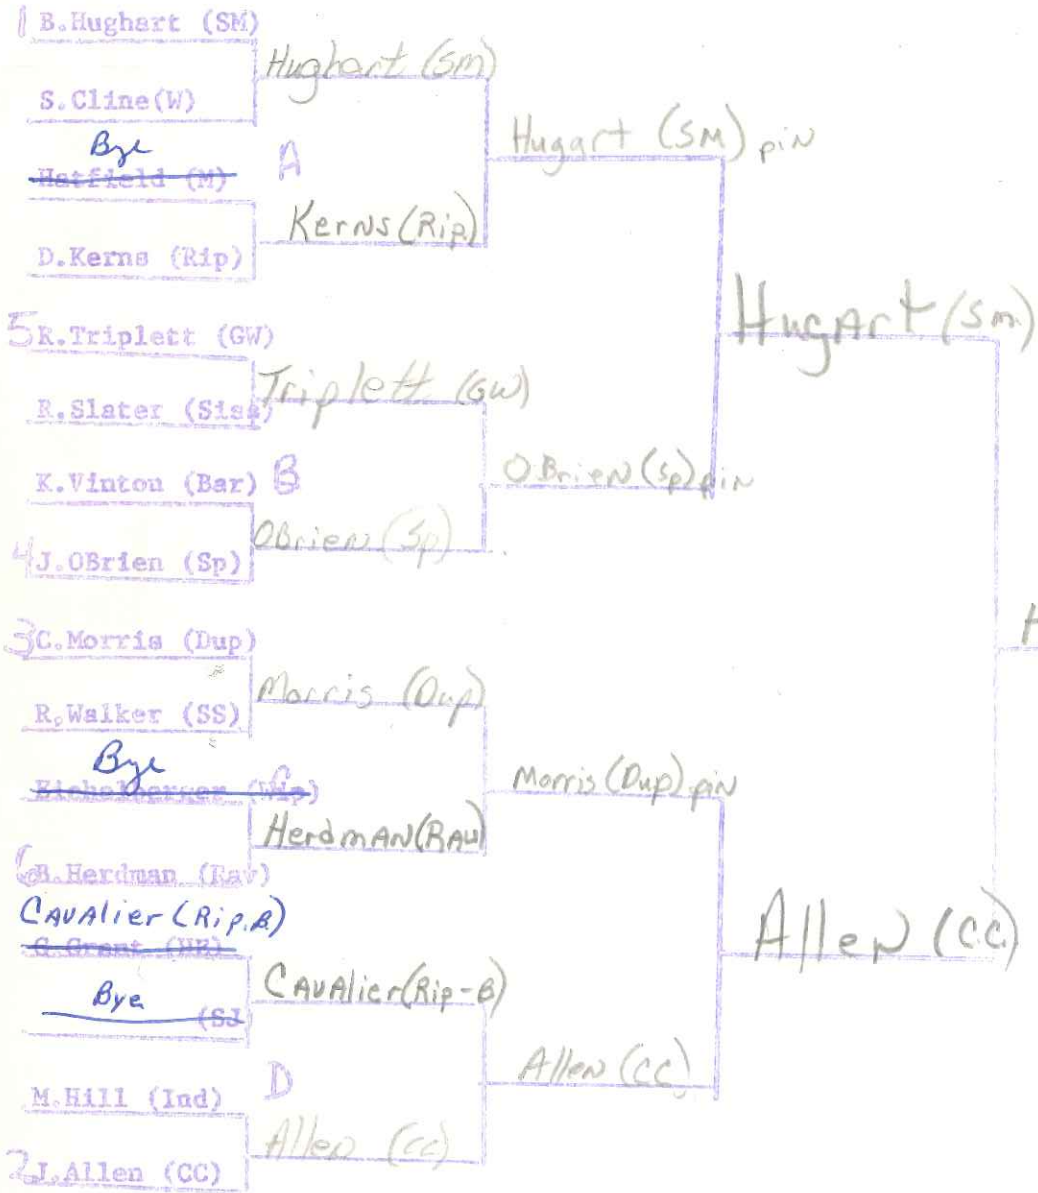

# Jackson Co. Inv. 1987

WT. CLASS 98

McMillion (6-2)

McMILLIAN

Bar  
273-2160  
2061  
James Foster

WT. CLASS 105

WT. CLASS 112

Plantz (G.W) (3-0)

W.T. CLASS 119

W.T. Class 126

Wt. Class 132

WT. CLASS 130

WT. CLASS

WT. CLASS 155

1 A. Cox (SM) Null (RAU-B) Cox (SM)

~~K. Richards (SS)~~