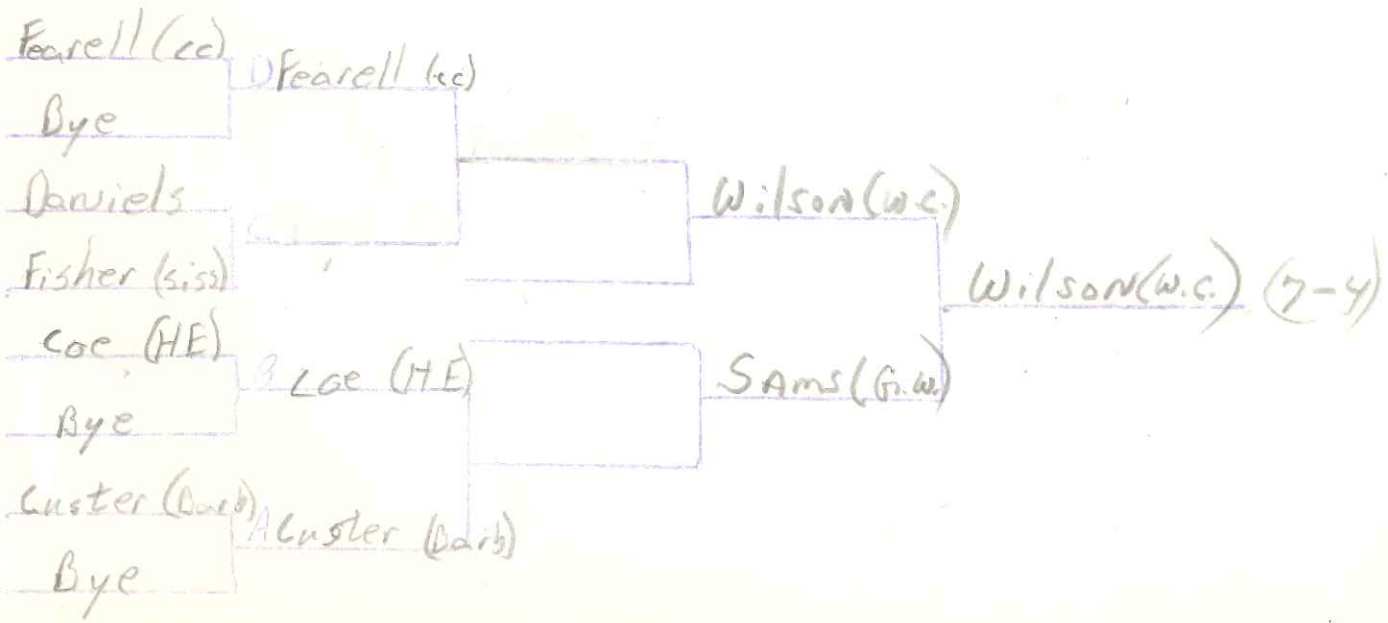

# Jackson Co. Inv. 1987

WT. CLASS 98

McMillion (6-2)

McMILLIAN

Bar  
273-2160  
2061  
James Foster

WT. CLASS 105

WT. CLASS 112

Plantz (G.W) (3-0)

W.T. CLASS 119

W.T. Class 126

Wt. Class 132

WT. CLASS 130

WT. CLASS

WT. CLASS 155

1 A. Cox (SM) Null (RAU-B) Cox (SM)

~~K. Richards (SS)~~