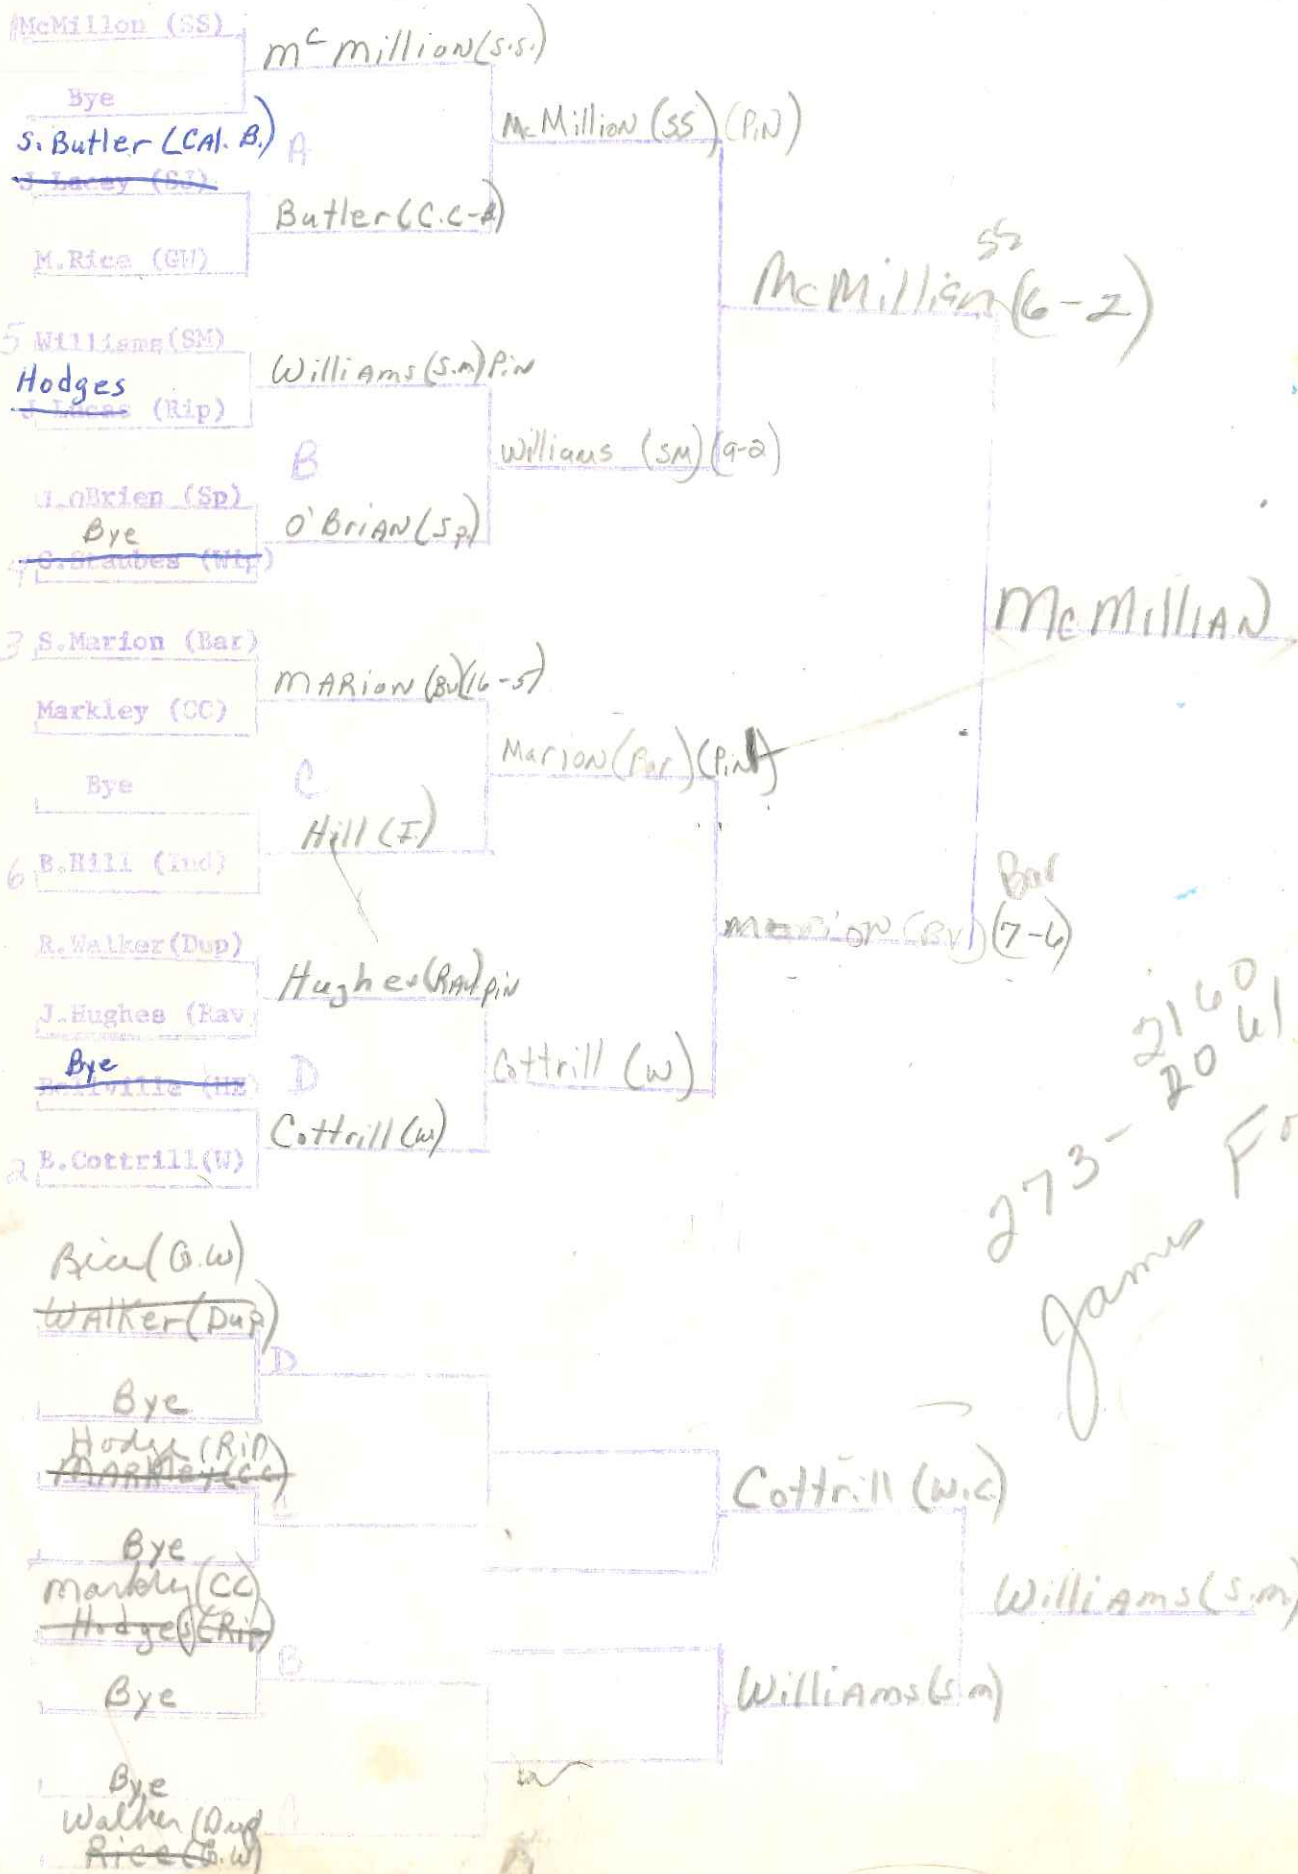

# Jackson Co. Inv. 1987

WT. CLASS 98

McMillion (6-2)

McMILLIAN

Bar  
273-2160  
2061  
James Foster

WT. CLASS 105

WT. CLASS 112

Plantz (G.W) (3-0)

W.T. CLASS 119

W.T. Class 126

Wt. Class 132

WT. CLASS 130

WT. CLASS

WT. CLASS 155

1 A. Cox (SM) Null (RAU-B) Cox (SM)

~~K. Richards (SS)~~